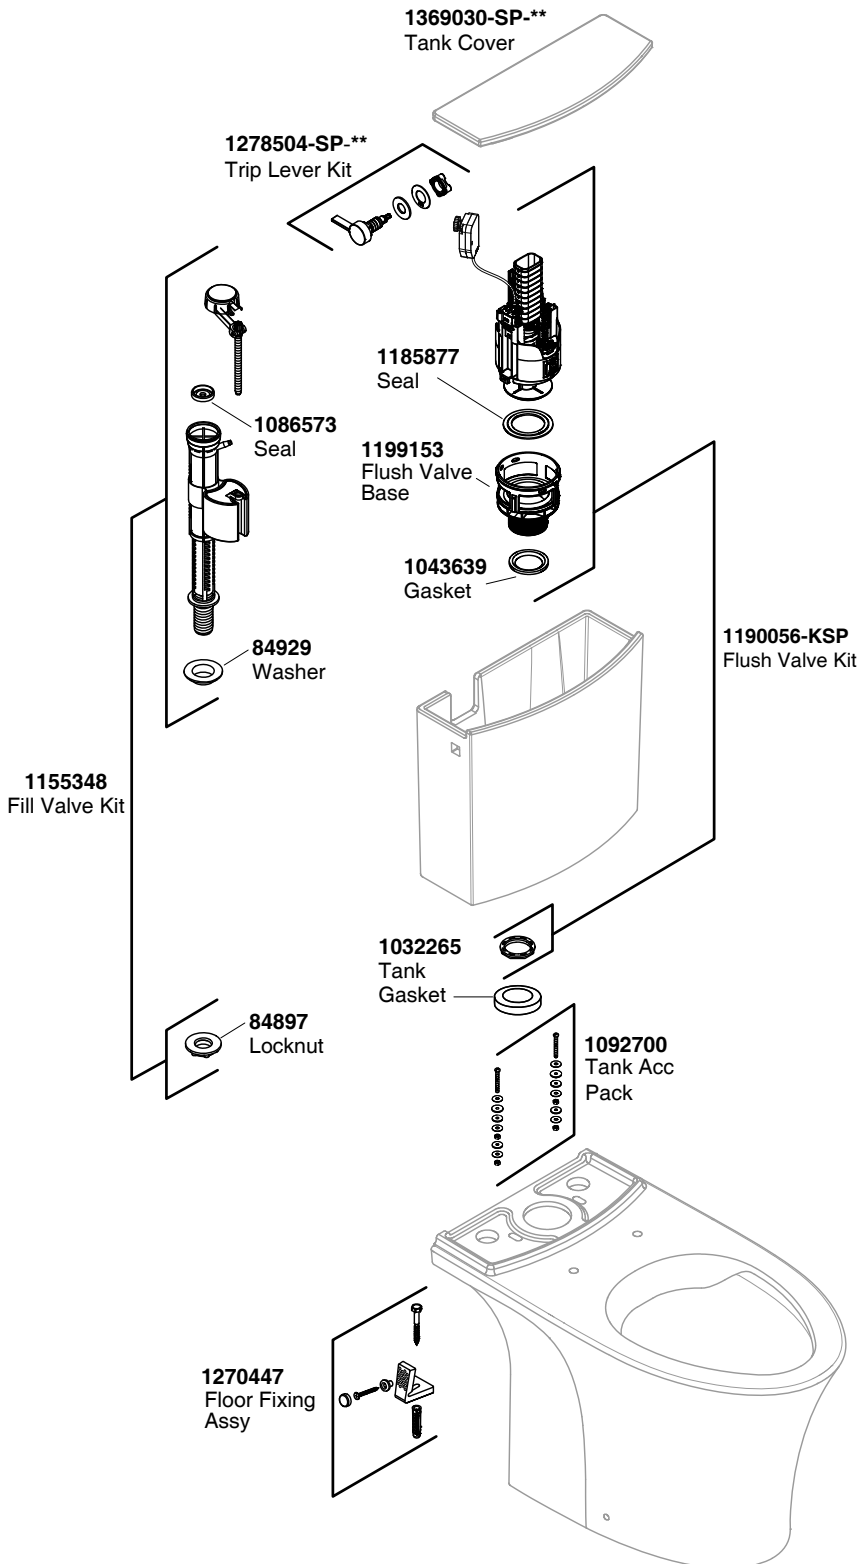

**K-23627H / K-23628H / K-23629H**

Model Toilet	Bowl	Tank	Seat	Connector
K-23627H-**	K-23634H-**	K-23633H-**	K-77471K-***	1138552
K-23628H-**	K-23634H-**	K-23633H-**	K-77070K-**	1138552
K-23629H-**	K-23634H-**	K-23633H-**	K-5574K-**	1138552

\*\*Finish/color code must be specified when ordering.

**K-23627H / K-23628H / K-23629H**